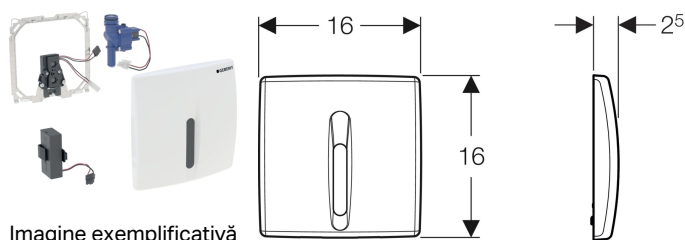

Sistem de comandă a spălării pentru pisoar Geberit cu acționare spălare electronică, alimentare de la baterie, capac de protecție din plastic

Domenii de utilizare

- Pentru acționarea automată a spălării pisoarelor
- Pentru montare la elemente de instalare Geberit Duofix fără traversă fixă, pentru pisoar (începând cu anul de fabricație 2013)

Caracteristici

- Clapetă de acționare cu sistem de siguranță
- Recunoașterea sigură a distanței cu infraroșu
- Senzor infraroșu, cu reglaj automat
- Detecție în infraroșu fără influențe din partea fundalului
- Timp de spălare reglabil
- Spălare la intervale reglabile
- Adaptarea dinamică a timpilor de spălare
- Pre-spălare reglabilă
- Cu posibilitate de modificare pentru funcționare cu pisoar cu capac
- Spălare unică după activarea alimentării cu tensiune
- Alimentat la baterie
- Setările dispozitivului și funcționarea cu un dispozitiv mobil prin interfața Bluetooth® integrată
- Compatibil cu aplicația Geberit Control
- Avertizare în caz de baterie slabă
- Funcție de închidere a supapei la baterie goală
- Setările funcțiilor, precum și interogări, se pot face cu telecomanda de service Geberit

Lista elementelor livrate

- Capac de protecție cu fereastră senzor infraroșu
- Ramă de montare
- Control prin infraroșu

- Sistemul de acționare a spălării poate fi dezactivat

Date tehnice

Tipul bateriei	Alcaline (1,5 V AA)
Grad de protecție	IP45
Tensiune de lucru	3 V DC
Putere consumată	< 0.5 W
Presiune de curgere	1-8 bar
Presiune maximă de încercare la apă	16 bar
Temperatură de depozitare	-20 – +70 °C
Calculul debitului de curgere	0.23 l/s
Presiune minimă de curgere pentru calculul debitului de curgere	1 bar
Domeniu de setare pentru spălare la intervale	1-168 h
Setare din fabrică pentru spălare la intervale	24 h
Interval de setare a timpului de detecție	3-15 s
Setare din fabrică pentru timpul de detecție	7 s
Interval de setare a timpului de spălare	3-15 s
Setare din fabrică pentru timpul de spălare	7 s

- Electrovalvă
- 2 baterii alcaline mangan, tip AA, 1,5 V
- Material de fixare

Cod art.	Culoare/suprafață	Material
115.818.11.5	Alb alpin	Plastic
115.818.46.5	Cromat mat	Plastic